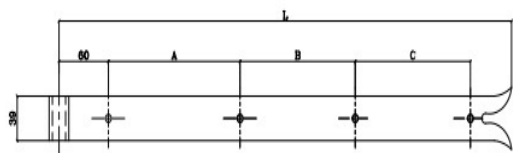

PENTURES DROITES QUEUE DE CARPE DIAMÈTRE 14 EN ACIER

Pentures droites en acier 40x3 queue de carpe diamètre 14.

Possibilité en diamètre 12 avec réducteur de gonds.

Les vis de fixation ne sont pas comprises.

Vis de fixation pour volets BS ou BE

Code 521756 - Sachet 25 VIS 7x50 acier noir

Vis de fixation pour volets CP

Code 521747 - Sachet 25 Vis à douille 40 mm acier noir
(convient pour les volets 27mm)

Code 521748 - Sachet 25 Vis à douille 50 mm acier noir
(convient pour les volets 32mm)

CARACTERISTIQUES

>DIMENSIONS

Vantaux Standard

peinture thermolaquée noire

Code	Longueur L	A	B	C	Nb Trous	Lg Vtl Mini	Lg Vtl Maxi
506100	190				2	210	250
506102	230				2	251	379
506035	350	120	120		3	380	429
506036	410	160	140		3	430	469
506037	450	185	140		3	470	569
506038	550	155	135	135	4	570	669
506039	650	190	180	160	4	670	789
506040	760	210	170	245	4	790	869
506041	850	245	245	245	4	870	969
506055	950	245	245	245	4	970	1100